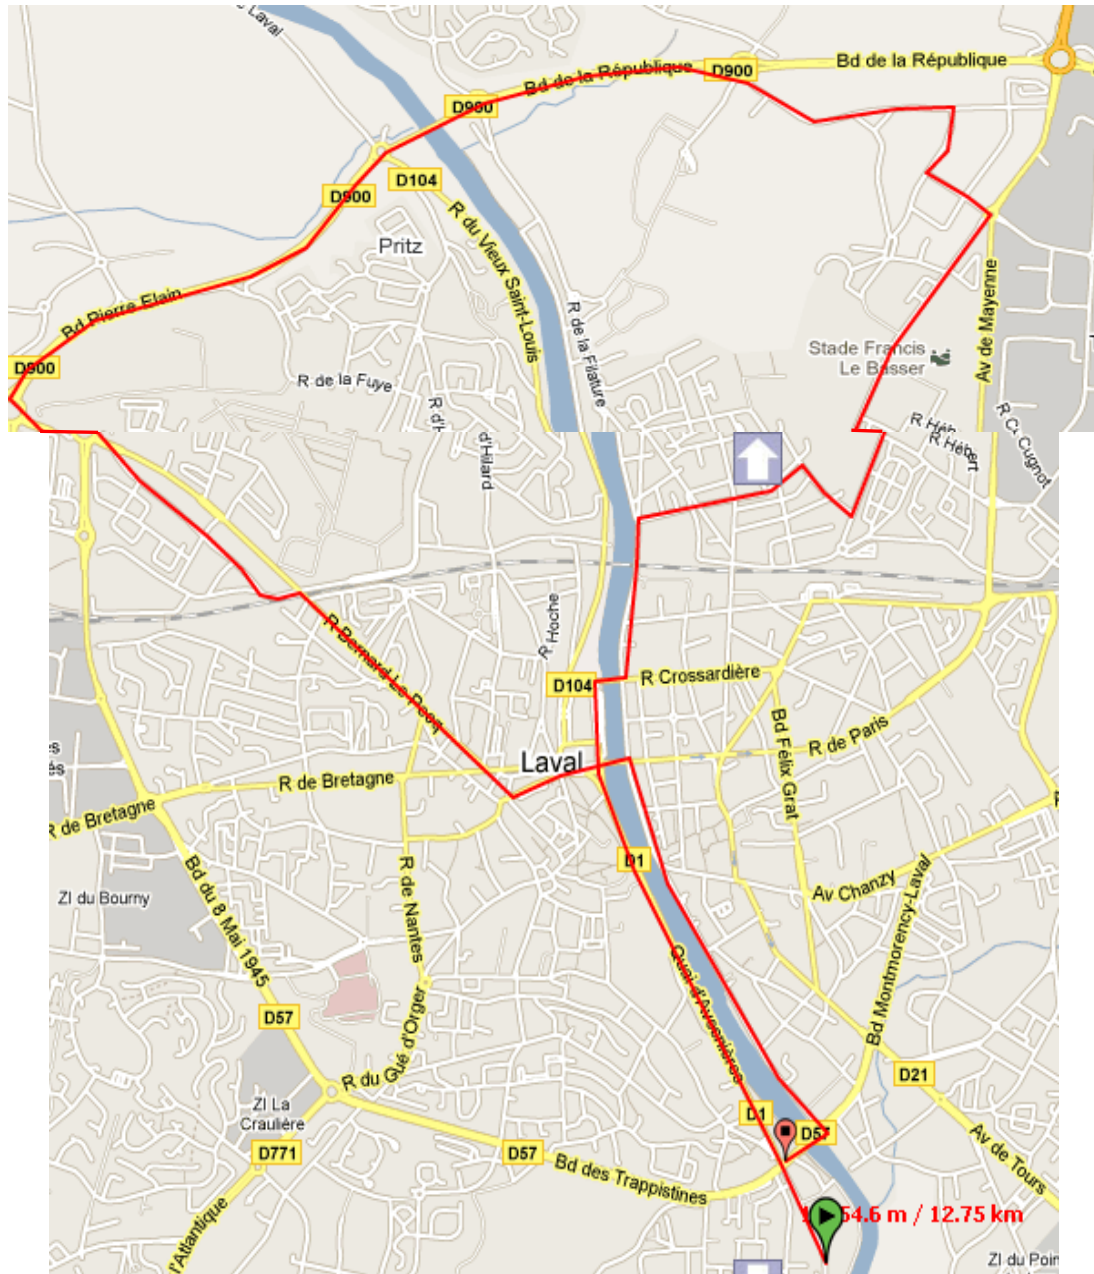

Parcours 36 Stade Rocade Grenoux

- Basilique et quais d'Avesnières rive droite
- Pont neuf
- stade
- Bd de la république
- Rue Pierre Elain
- Rue de Grenoux
- Centre ville
- Quais d'Avesnières rive gauche