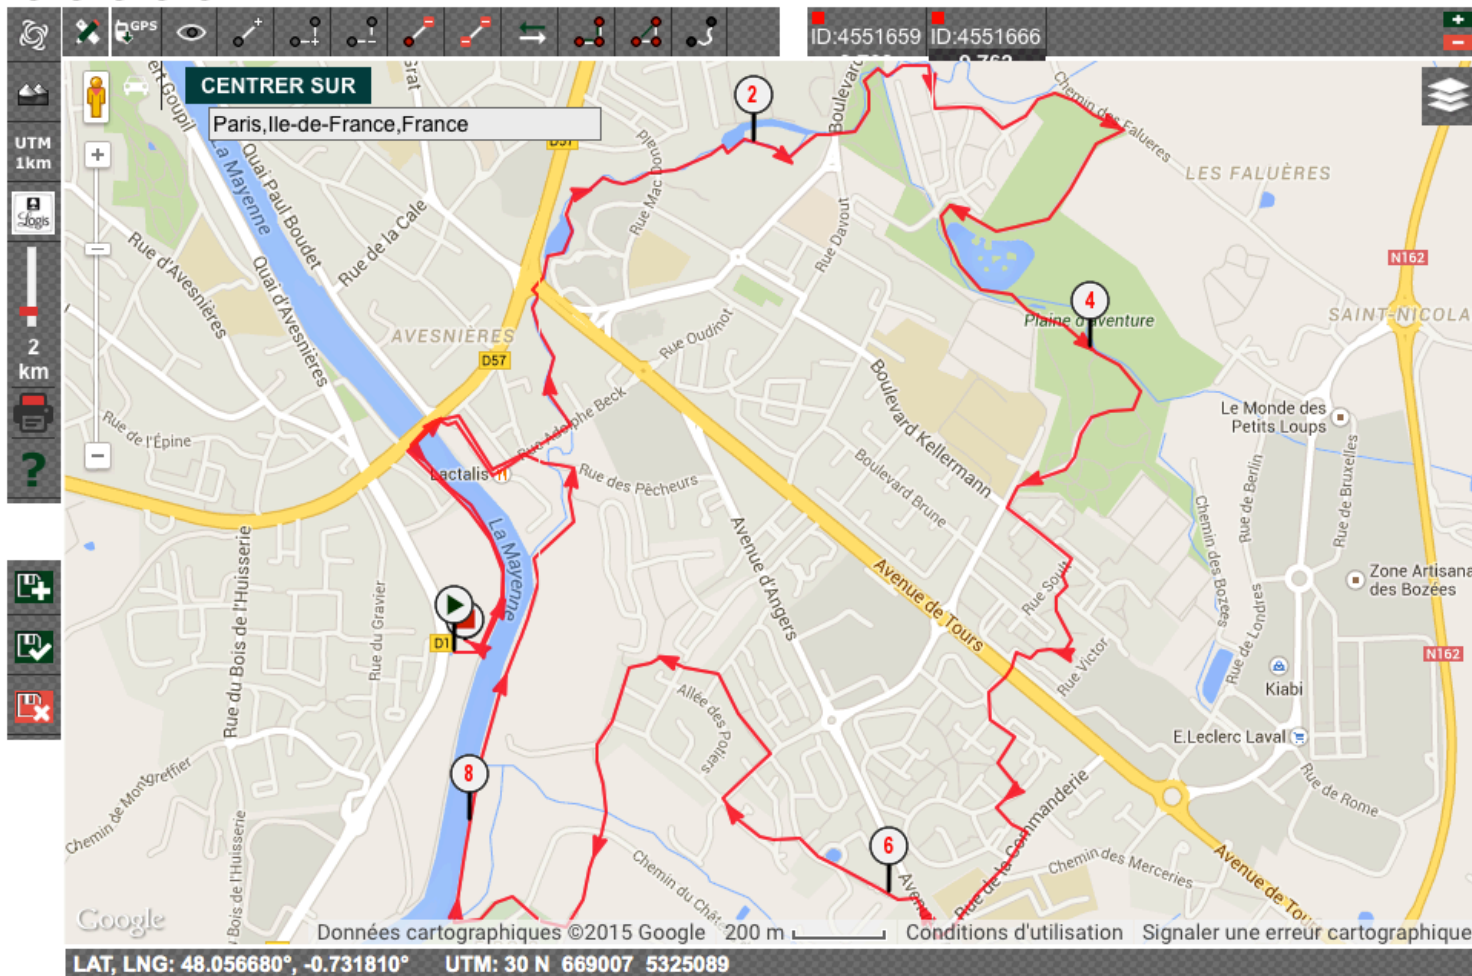

ruisseau Saint-Nicolas Pavement Thévalles

Course à pied, 9.762km, Dénivelé 80m : Laval -> Laval

INFORMATIONS GÉNÉRALES

Localité de départ
Localité d'arrivée

Laval
Laval

9.762km

Altitude min. 44m
Altitude max. 81m
Dénivelé Tot. + 80m
Dénivelé Tot. - -79m