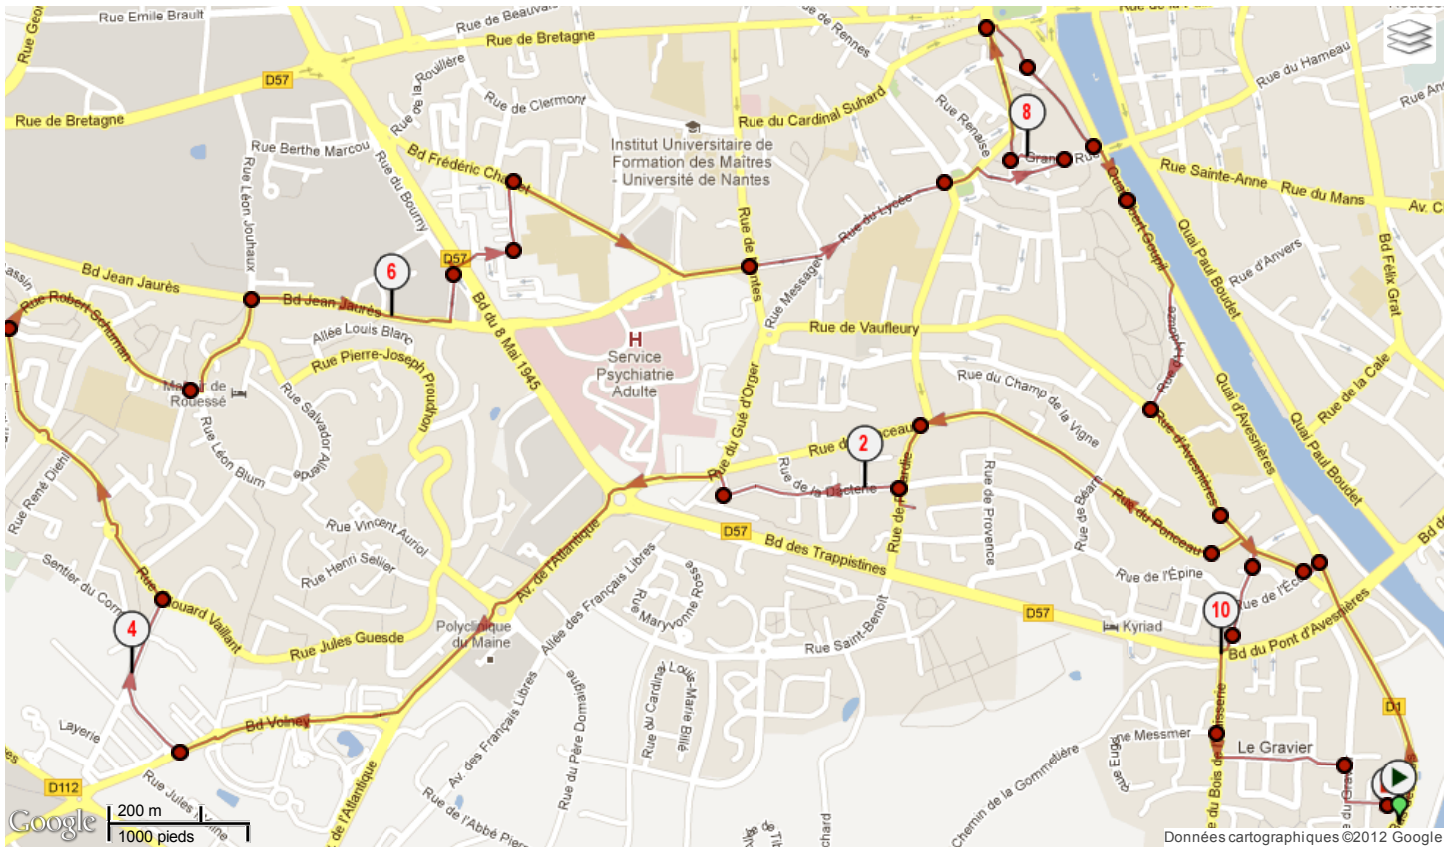

LCC- Bourny, Les Fourches, Vieux Laval

Course à pied, 10.687 (km) : Laval -> Laval

ebuchaul

(0 votes; 0), 0 commentaire(s)

Informations générales

Localité de départ : Laval
 Localité d'arrivée : Laval

10.687 km

Altitude min. : 47
 Altitude max. : 119
 Dénivelé Tot. + : 84
 Dénivelé Tot. - : -80

Activité : Course à pied
 Difficulté : Basse
 Type de sol : Route
 Parcours balisé : Non
 Parcours testé par l'auteur : Non
 Dernière mise à jour : 09/11/2012
 Identifiant du parcours : 2073991