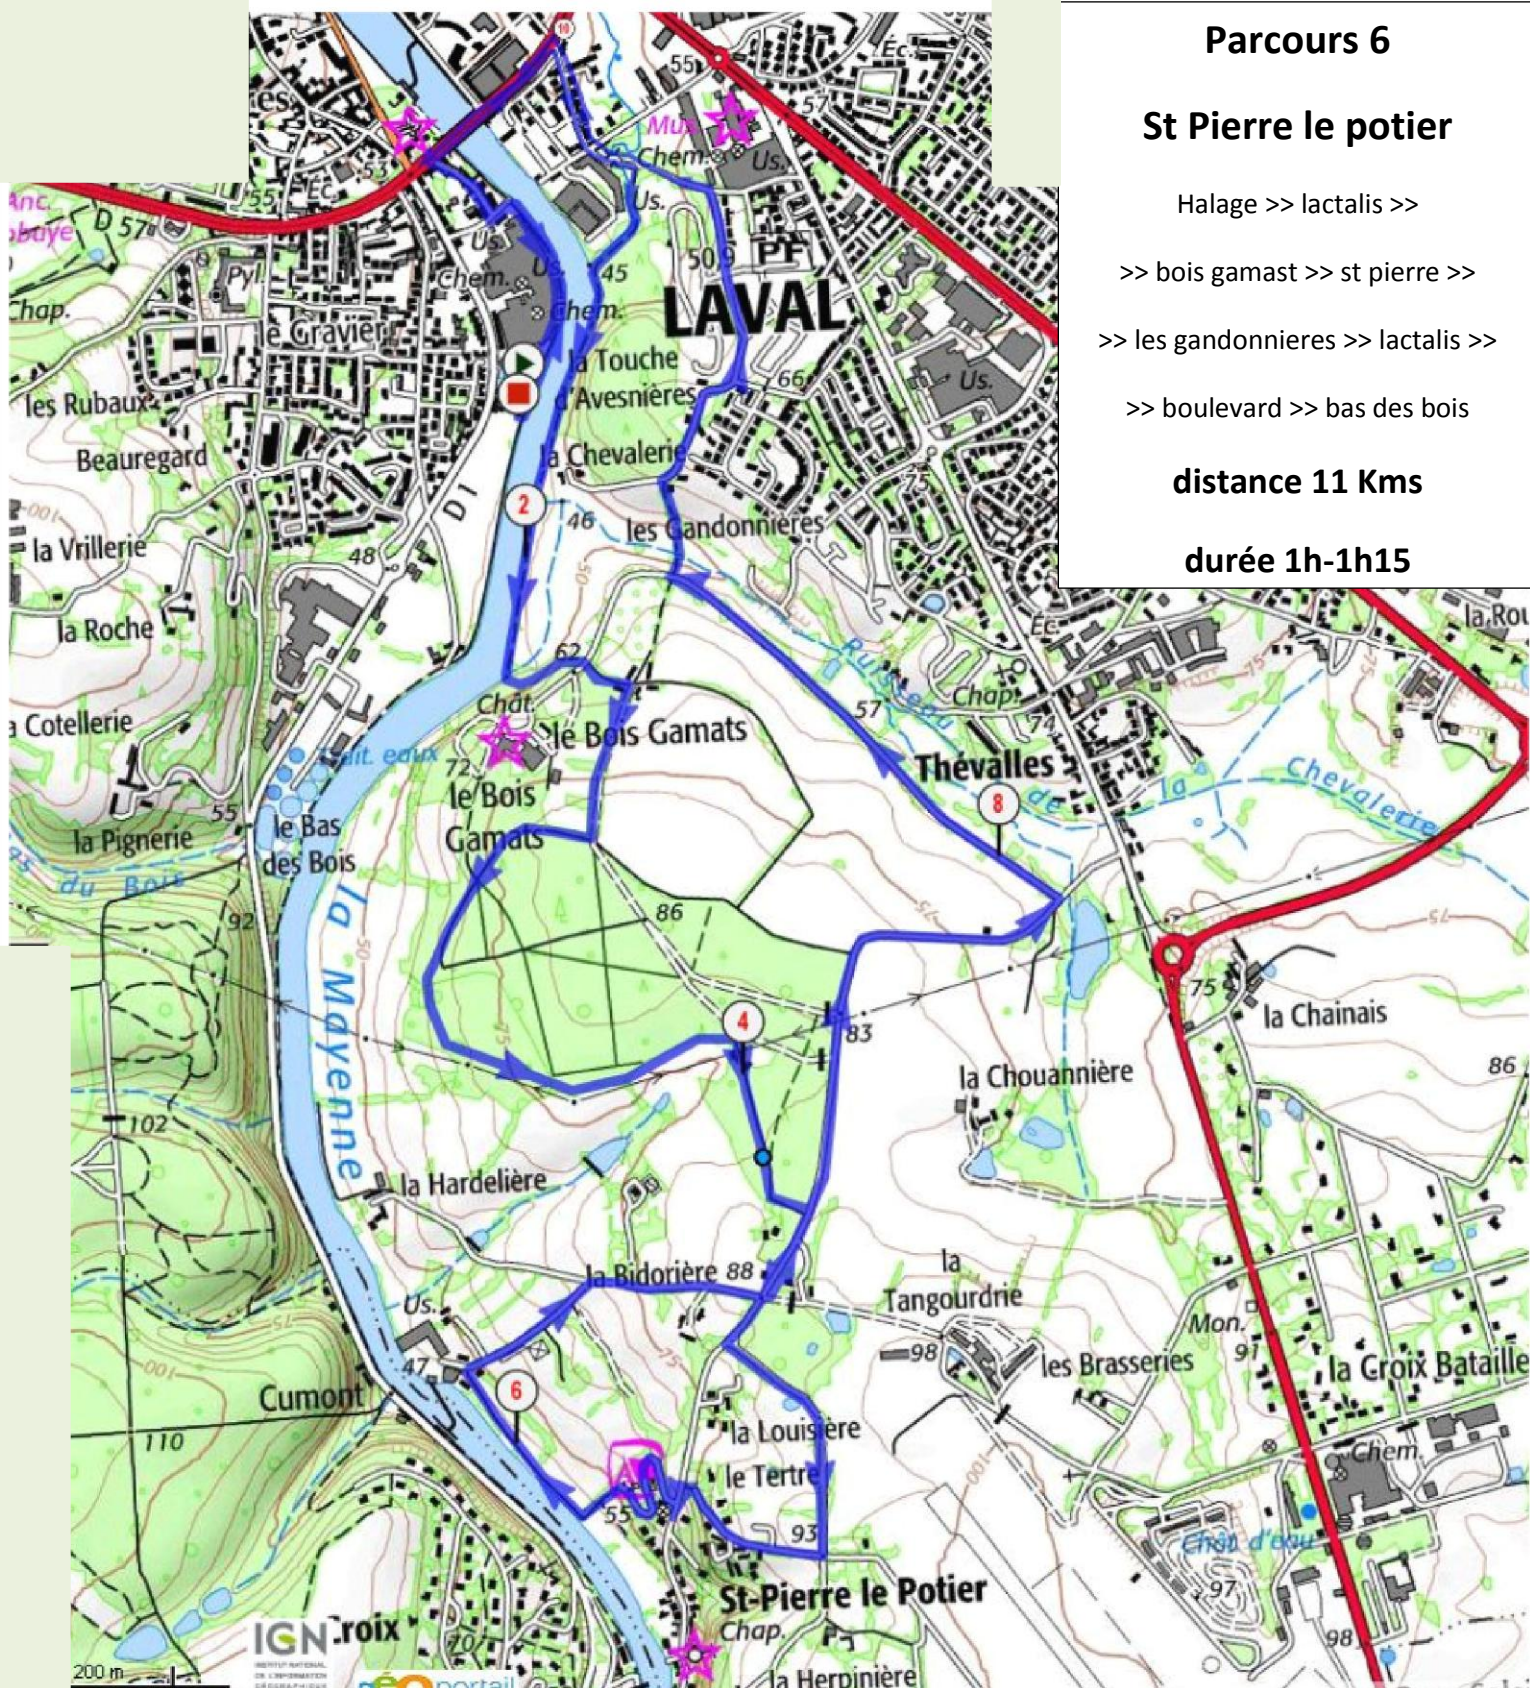

Parcours 6

St Pierre le potier

Halage >> lactalis >>

>> bois gamast >> st pierre >>

>> les gandonnieres >> lactalis >>

>> boulevard >> bas des bois

distance 11 Kms

durée 1h-1h15

LAVAL

[P6 St pierre potier]

LAVAL

m ^ <5% <7% <10% <15% >15%

100
50
0

0 5 10 km

D+: 103 m D-: 99 m

Min: 48 m

Max: 93 m

Distance: 11.094 km

© www.openrunner.com